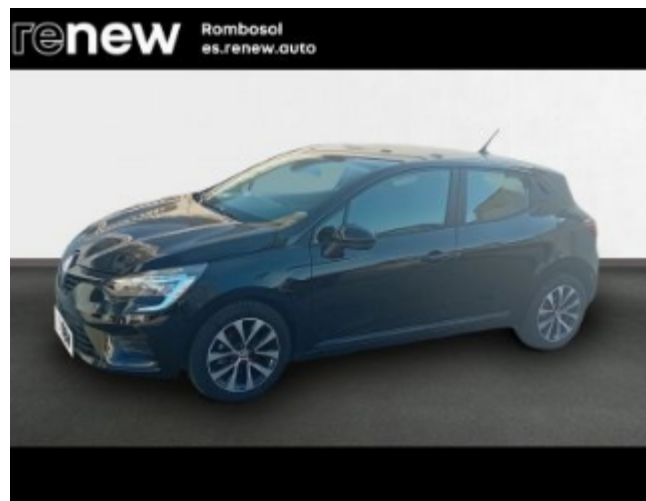

Renault Clio

TCE Equilibre 67kW

2023 | 6.745 Km | 67 KW (91 CV) | Gasolina | Manual

Precio al contado

15.500 €

15.500 €

Precio financiado

Principales especificaciones

 Fecha de matriculación
1/6/23

 Matrícula
E2830MHX

 Km
6.745 Km

 Combustible
Gasolina

 Transmisión
Manual

 Cilindrada
999 cc

 Puertas
5

 Plazas
5

 Color
NEGRO

 Carrocería
Berlina con portón

*Esta ficha fue generada automáticamente al solicitar su descarga y fue creada el día 08/10/2024. La información contenida en esta ficha de producto tiene exclusivamente fines informativos. El precio, descripción y equipamientos del vehículo pueden estar sujetos a posibles variaciones. Consulta con nuestros asesores para confirmar cualquier información de las condiciones comerciales y contractuales.