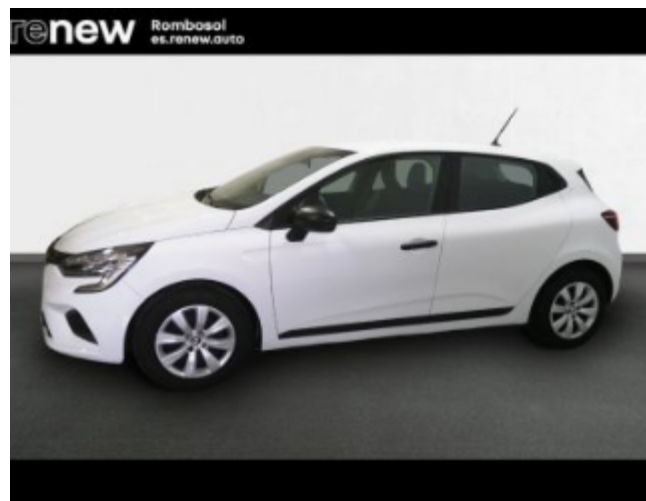

## Renault Clio

### Scé Authentic 49kW

2023 | 5.718 Km | 49 KW (67 CV) | Gasolina | Manual

Precio al contado

**16.900 €**

**16.900 €**

Precio financiado

 Plazas  
**5**

 Color  
**BLANCO**

 Carrocería  
**Berlina con portón**

\*Esta ficha fue generada automáticamente al solicitar su descarga y fue creada el día 19/05/2024. La información contenida en esta ficha de producto tiene exclusivamente fines informativos. El precio, descripción y equipamientos del vehículo pueden estar sujetos a posibles variaciones. Consulta con nuestros asesores para confirmar cualquier información de las condiciones comerciales y contractuales.